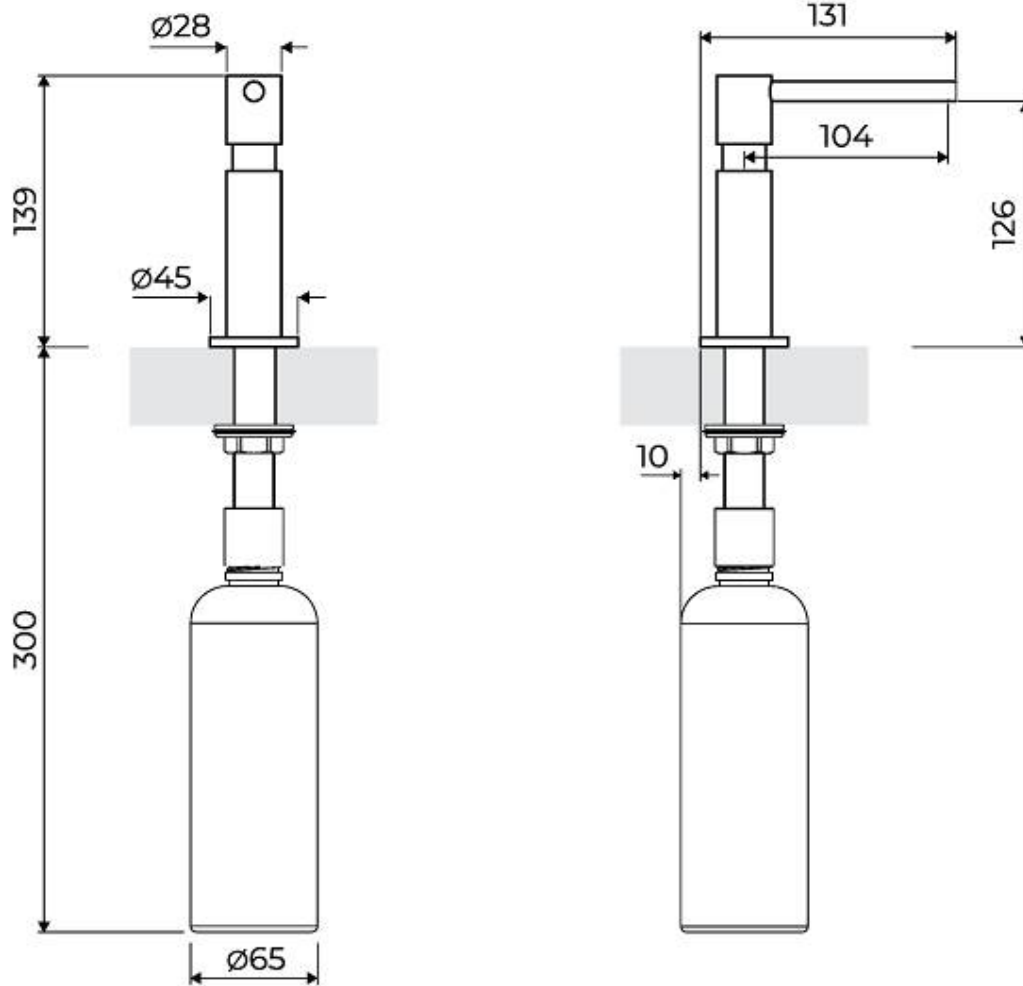

Dispenser Evo Satinée

Accessoires et compléments

Code: 8520 100

Distributeur intégré pour détergent / savon liquide

DÉTAILS

Matériau Laiton

Textures Satiné

Accessoires éviers Distributeur

Trou d'encastrement Ø 35mm

DESSINS TECHNIQUES

LES APPARIEMENTS RECOMMANDÉS

Mitigeur Omega

8497 000